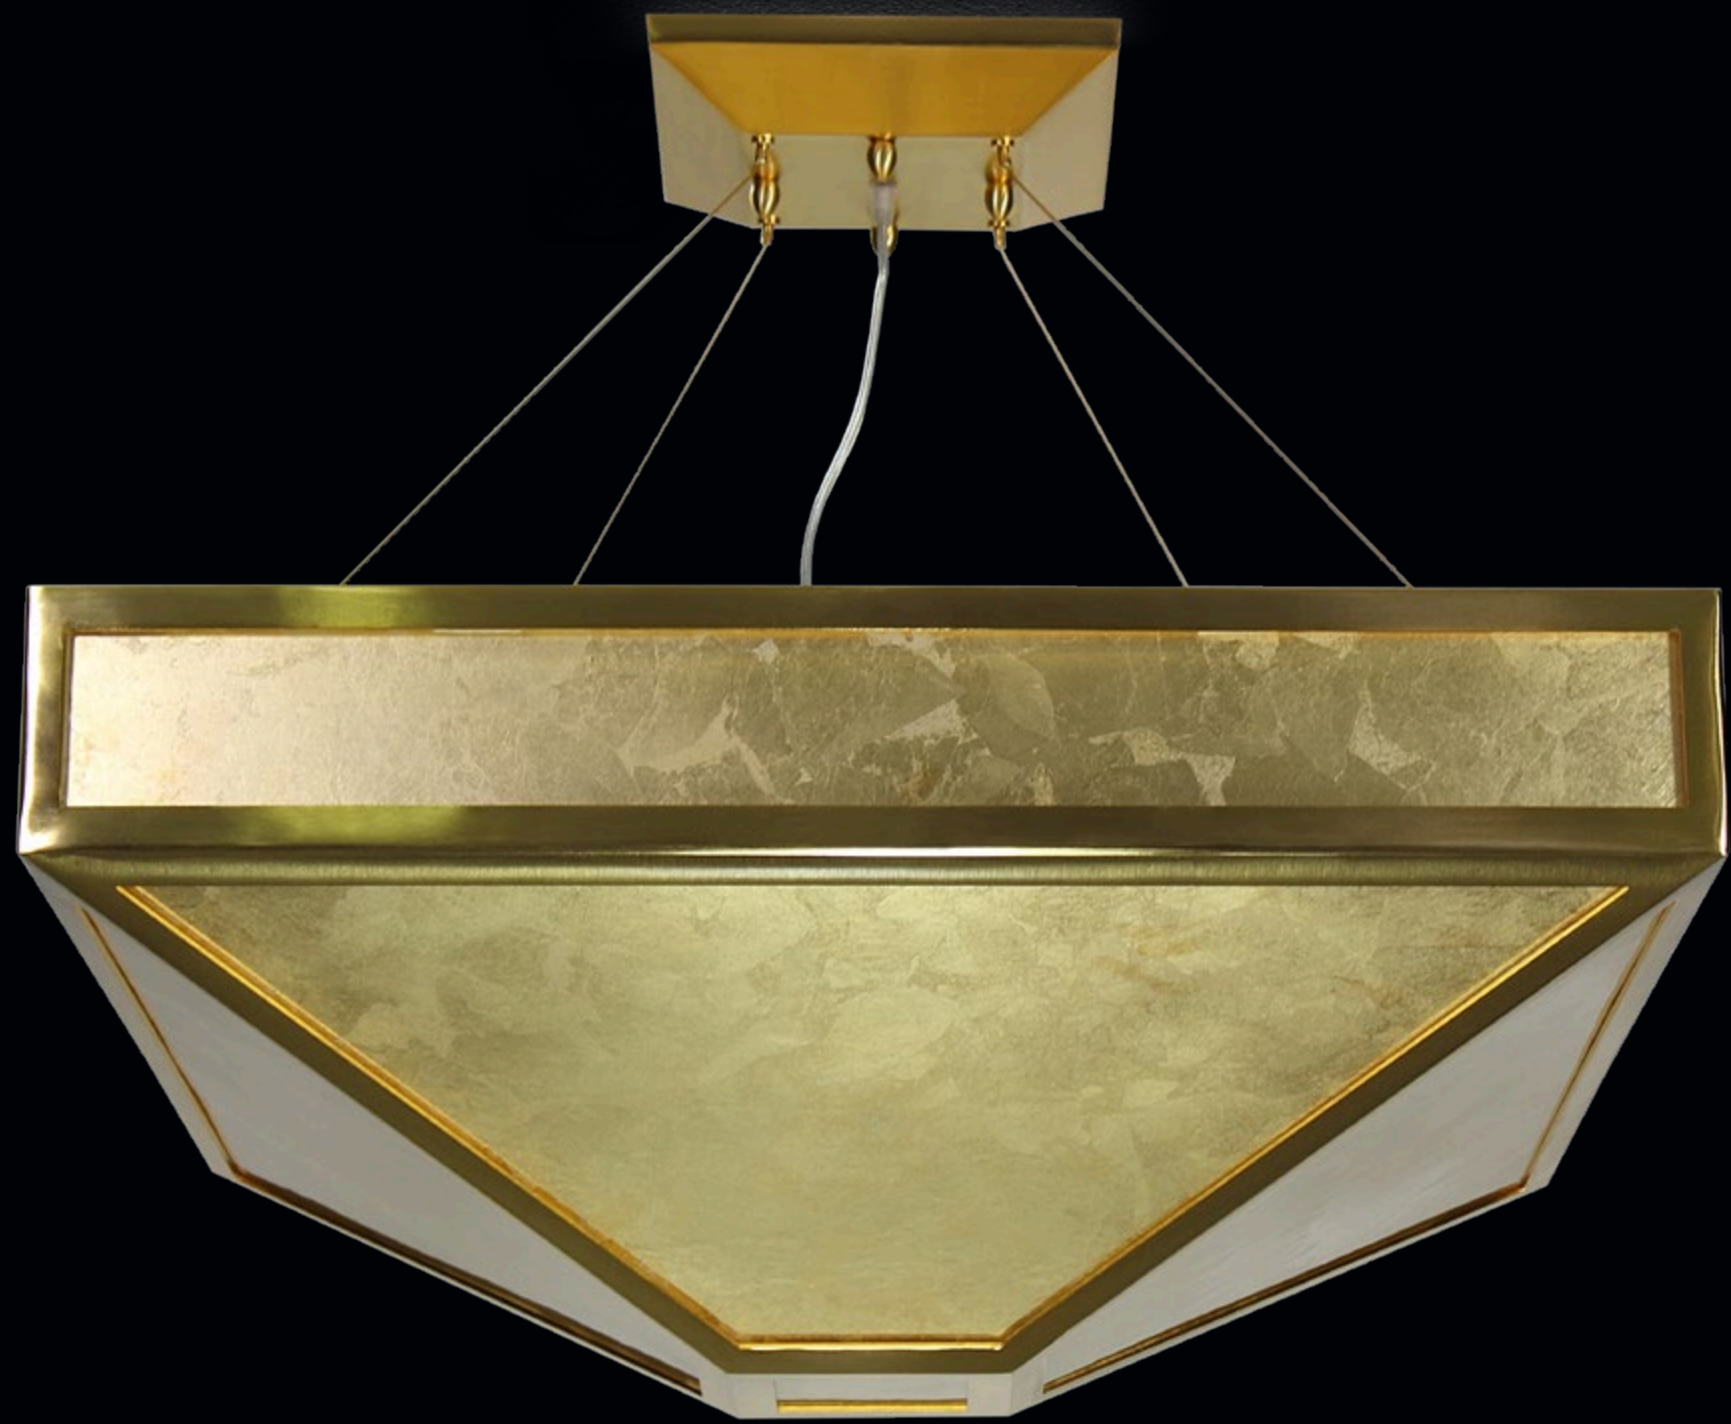

Mystique

SS7800-1DN1

W 75cm
H min/max
100/150 cm
D 75 cm

 E14 x 9 MAX 40W
 25 kg
 artistic multicolor
multicolore artistico
 brushed nickel

CE
IP20
EAC 

SS7800-K5K1

W 75cm
H min/max
100/150 cm
D 75 cm

 E14 x 9 MAX 40W
 25 kg
 K5 gold / oro
 K1 brushed gold